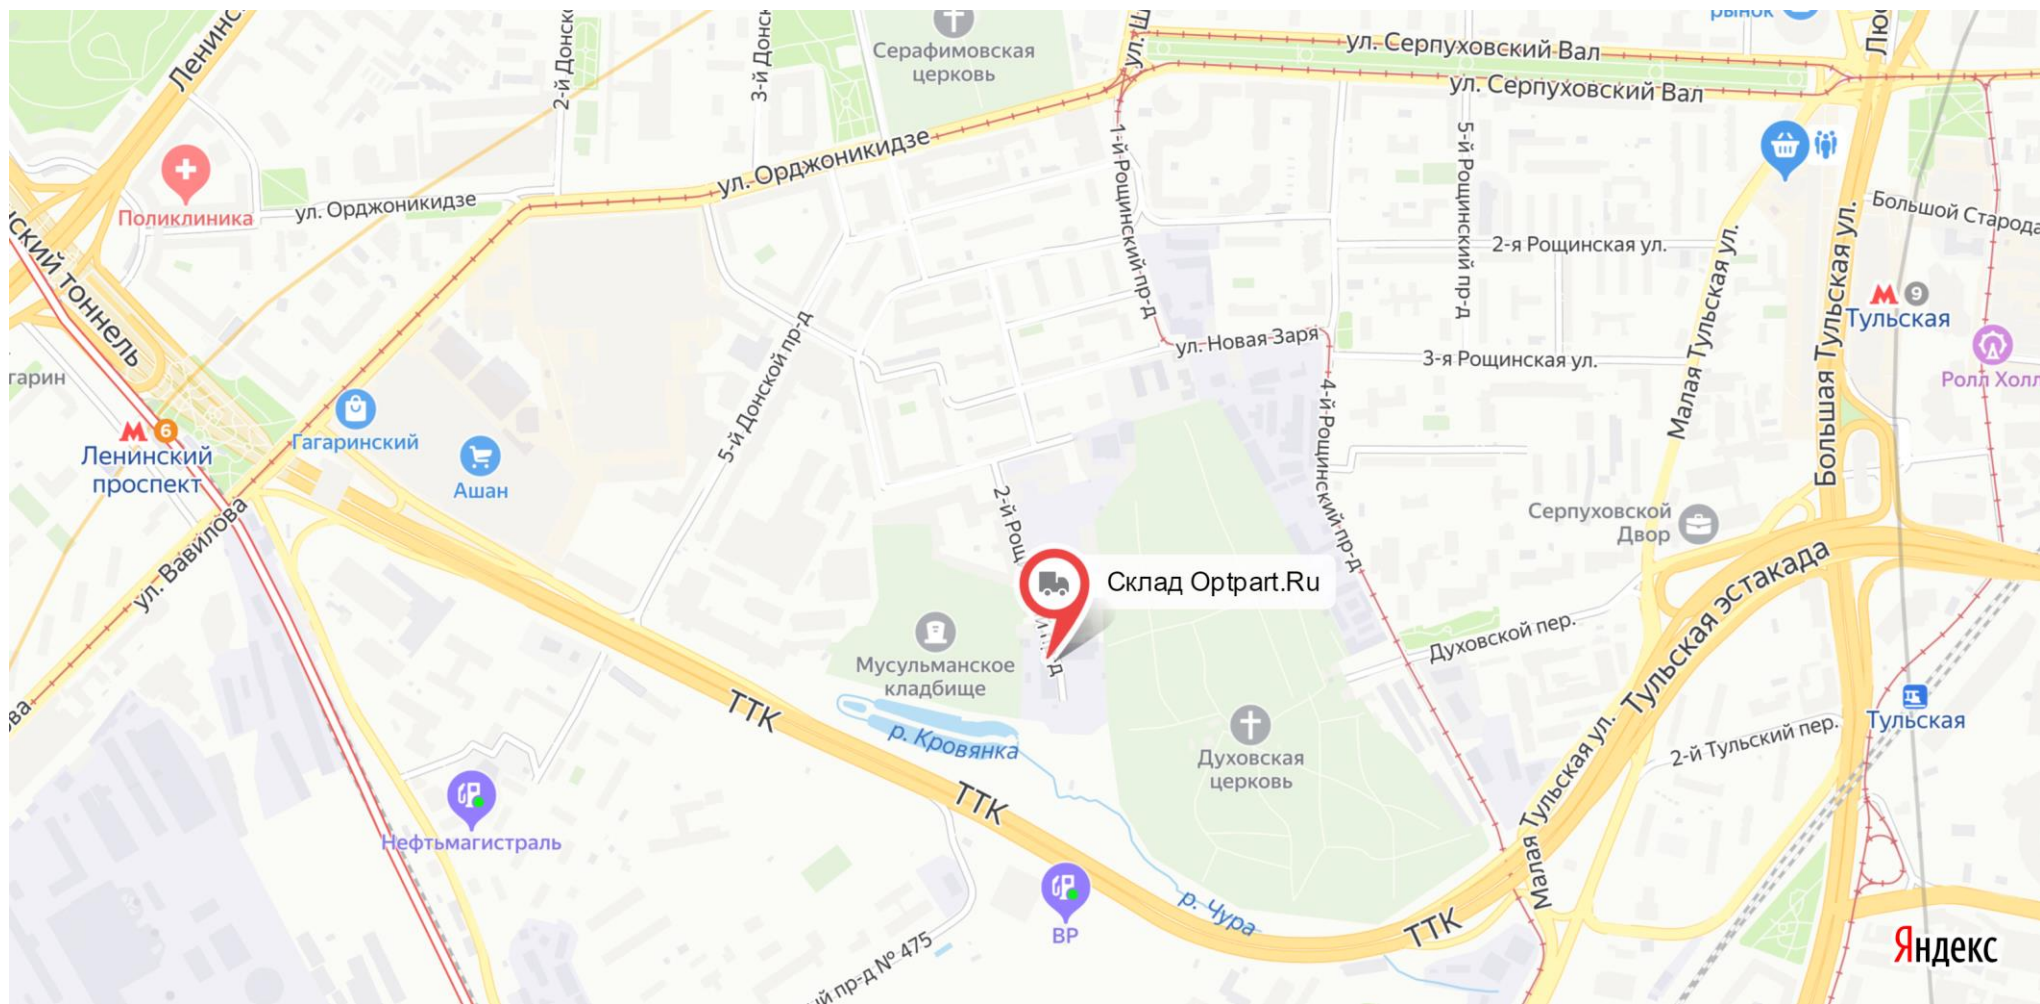

 Схема проезда в **ОТПАРТ.RU** (ООО «АЙТИ-ВИТИ»). Выдача заказов в будни с 10:00 до 18:00

Адрес	г.Москва 2-ой Рошинский проезд дом 12 стр. 4 помещение 1 -
Телефон	8(800)302-18-84 или +7(499)673-02-39
Контактное лицо	Владимир, Кирилл